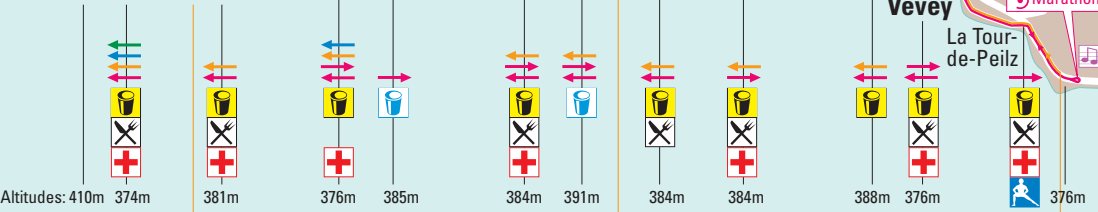

# LAUSANNE

**DÉPART** Place de Milan

**ARRIVÉE** Musée Olympique

- Marathons
- 1/2 Marathons
- 10 km
- Walking / NW
- Mini-Marathon
- Poste sanitaire
- Animations
- Aller
- Retour
- Ravitaillement Isotonique/Eau
- Ravitaillement Eau
- Ravitaillement solide

0 5 km

© www.reygrafik.ch

**DÉPART**  
Fauteuils roulants  
Handybike

**1/2 Marathons**  
Fauteuils roulants  
Handybike

**DÉPART**  
1/2 Marathons